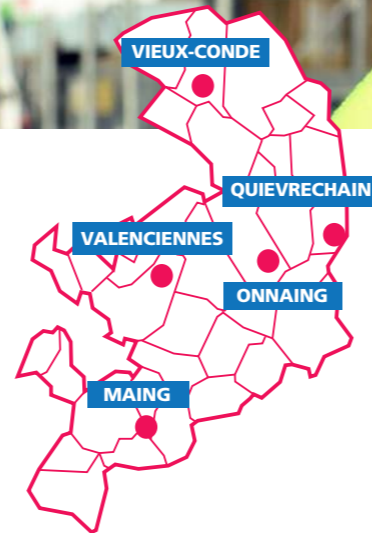

CALENDRIER DE LA COLLECTE DES DÉCHETS VERTS

Avril							Mai							Juin						
Lu	Ma	Me	Je	Ve	Sa	Di	Lu	Ma	Me	Je	Ve	Sa	Di	Lu	Ma	Me	Je	Ve	Sa	Di
1	2	3	4	5	6	7			1	2	3	4	5						1	2
8	9	10	11	12	13	14	6	7	8	9	10	11	12	3	4	5	6	7	8	9
15	16	17	18	19	20	21	13	14	15	16	17	18	19	10	11	12	13	14	15	16
22	23	24	25	26	27	28	20	21	22	23	24	25	26	17	18	19	20	21	22	23
29	30						27	28	29	30	31			24	25	26	27	28	29	30

Juillet							Août							Septembre						
Lu	Ma	Me	Je	Ve	Sa	Di	Lu	Ma	Me	Je	Ve	Sa	Di	Lu	Ma	Me	Je	Ve	Sa	Di
1	2	3	4	5	6	7				1	2	3	4							1
8	9	10	11	12	13	14	5	6	7	8	9	10	11	2	3	4	5	6	7	8
15	16	17	18	19	20	21	12	13	14	15	16	17	18	9	10	11	12	13	14	15
22	23	24	25	26	27	28	19	20	21	22	23	24	25	16	17	18	19	20	21	22
29	30	31					26	27	28	29	30	31		23	24	25	26	27	28	29
														30						

Octobre							Novembre						
Lu	Ma	Me	Je	Ve	Sa	Di	Lu	Ma	Me	Je	Ve	Sa	Di
	1	2	3	4	5	6					1	2	3
7	8	9	10	11	12	13	4	5	6	7	8	9	10
14	15	16	17	18	19	20	11	12	13	14	15	16	17
21	22	23	24	25	26	27	18	19	20	21	22	23	24
28	29	30	31				25	26	27	28	29	30	

JOUR ET SEMAINE DE COLLECTE DÉCHETS VÉGÉTAUX

Cochez la case	Cochez la case

JOUR DE COLLECTE TRI SÉLECTIF / ORDURES MÉNAGÈRES

5 DÉCHETTERIES COMMUNAUTAIRES

RÉSERVÉES AUX HABITANTS DE VALENCIENNES MÉTROPOLE SUR PRÉSENTATION DE LA CARTE D'ACCÈS "PASS DÉCHETS"

- **MAING** : sur D958, au rond-point Artres / Quérénaing
- **ONNAING** : Rue des entrepôts
- **VALENCIENNES** : Rue de la Bleue du Nord
- **VIEUX-CONDÉ** : Rue César Dewasmes (Parc l'Avaleresse)

HORAIRES D'OUVERTURES :

	Lundi	Mardi au vendredi	Samedi	Dimanche
Du 1er octobre au 31 mars	Fermé 13h - 17h	9h - 12h 13h - 17h	9h - 17h	9h - 12h Fermé
Du 1er avril au 30 septembre	Fermé 13h - 18h	9h - 12h 13h - 18h	9h - 18h	9h - 12h Fermé

Vos déchetteries sont fermées les jours fériés. Les jours de fermeture exceptionnelle sont indiquées sur le site : www.valenciennes-metropole.fr.

- L'accès est réservé aux particuliers (interdit aux entreprises et artisans).
- le volume maximum de déchets accepté est d'1m³ par jour et par foyer.
- les fourgons des particuliers (inférieurs à 3,5T) ont accès aux déchetteries uniquement du lundi au vendredi (camions plateaux et camions bennes interdits).

PASS DÉCHETS Mode d'emploi pour l'obtenir sur valenciennes-metropole.fr et dans l'Eco-guide